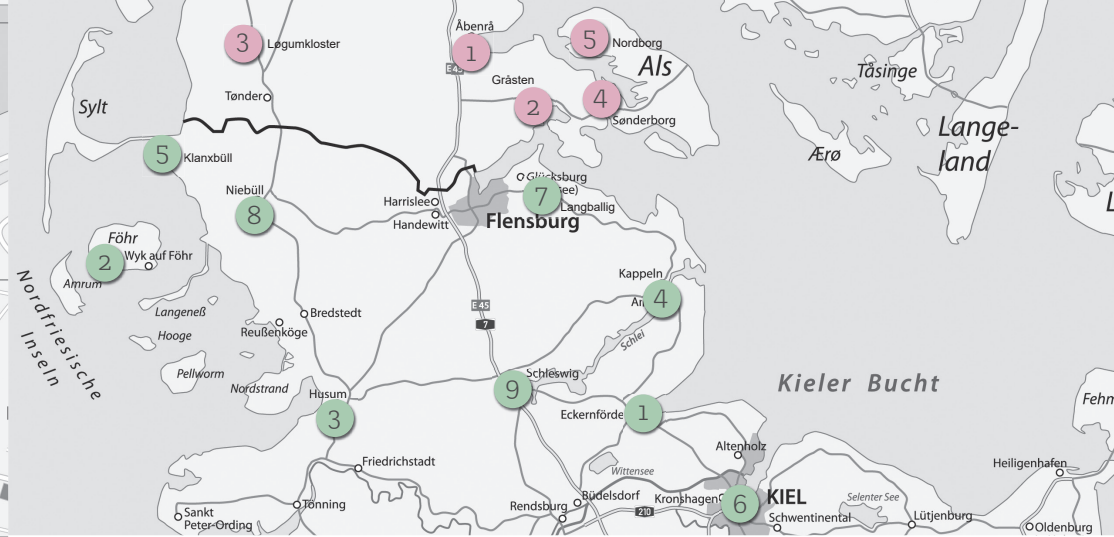

## Veranstaltungsorte Spillesteder

### Flensburg · Flensburg

- 1 Kirche der Diako  
Marienhölungsweg 2
- 2 Gemeindezentrum Engelsby  
Brahmsstraße 13
- 3 St. Nikolai Kirche  
Nikolaikirchhof 8
- 4 Museumsberg  
Museumsberg 1
- 5 Theaterwerkstatt Pilkentafel  
Pilkentafel 2
- 6 St. Marien Kirche  
Marienkirchhof 7
- 7 St. Jürgen Kirche  
Jürgensgaarder Straße 1
- 8 Sydbank  
Rathausplatz 11
- 9 Volksbad  
Schiffbrücke 67

### Übriges Schleswig-Holstein Øvrige Slesvig-Holsten

- 1 Eckernförde  
Carls Eventlocation,  
Carlshöhe 47
- 2 Süderende auf Föhr  
St. Laurentii Kirche,  
Haus Nr. 1
- 3 Husum  
NCC, Am Messeplatz 12-18  
Speicher, Hafenstraße 17
- 4 Kappeln - Ellenberg  
Auferstehungskirche,  
Holtener Straße 13b
- 5 Klanxbüll  
Charlottenhof, Osterklanxbüll 4
- 6 Kiel  
KulturForum,  
Andreas-Gayk-Straße 31
- 7 Langballig  
Landschaftsmuseum Unewatt,  
Unewatter Straße 1a

- 8 Niebüll  
Christuskirche, Kirchenstraße 6
- 9 Schleswig  
St.-Johanniskloster-Kloster,  
Am St. Johanniskloster 4