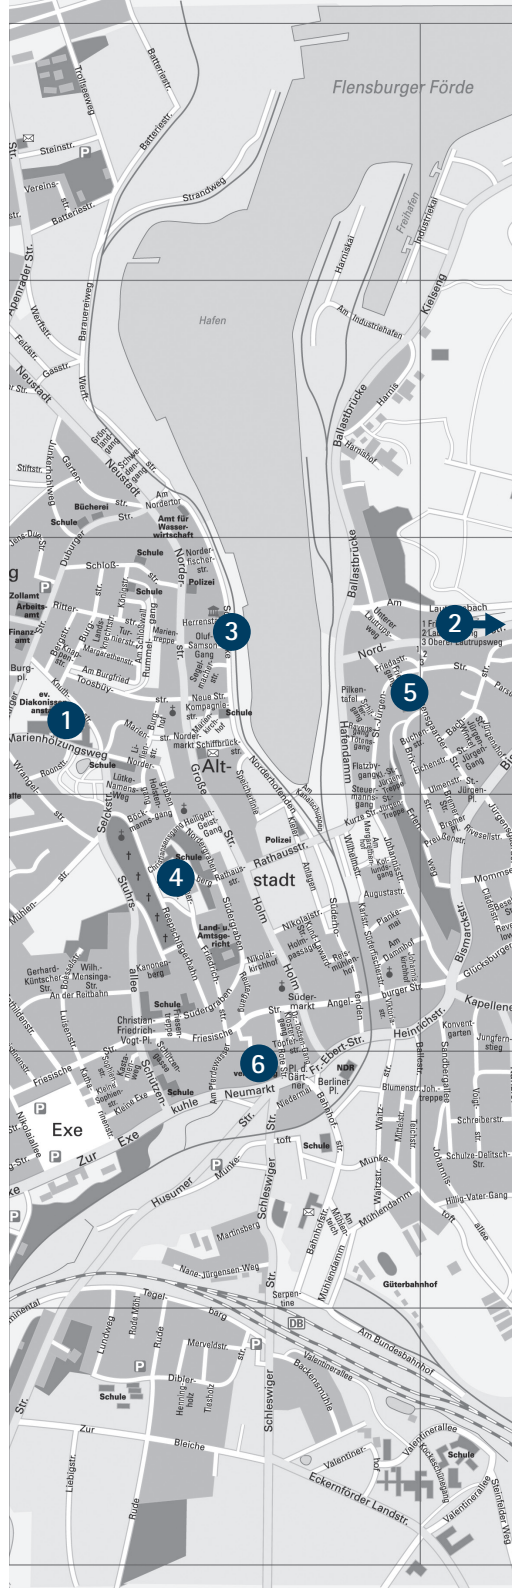

Veranstaltungsorte/ Spillesteder

Flensburg

- 1** Kirche der Diako
Marienhölungsweg 2
- 2** Gemeindezentrum Engelsby
Brahmsstraße 13
- 3** Schifffahrtsmuseum
Schiffbrücke 39
- 4** St. Marienkirche
Marienkirchhof 7
- 5** St. Jürgen Kirche
Jürgensaarder Str. 1
- 6** Sydbank
Rathausplatz 11

Übriges Schleswig-Holstein

- 1** Barmstedt
KulturSchusterei, Am Markt 16
- 2** Büdelsdorf
Kunstwerk Carlshütte,
Vorwerksallee 3
- 3** Eckernförde
Medborgerhuset,
Hans-Christian-Andersen-Weg 8
- 4** Föhr
St. Laurentii Kirche, Haus Nr. 1,
25938 Süderende
- 5** Gettorf
St. Jürgen Kirche, Kirchstraße 1
- 6** Husum
Messe Husum & Kongress,
Am Messeplatz 12-18
Speicher Husum, Hafenstraße 17
- 7** Kappeln - Ellenberg
Auferstehungskirche, Holtenuer Str. 13
- 8** Klanxbüll
Charlottenhof, Osterklanxbüll 4
- 9** Kiel
KulturForum, Andreas-Gayk-Straße 31

Dänemark

- 10** Langballig
Landschaftsmuseum Unewatt,
Unewatter Straße 1a
- 11** Niebüll
Christuskirche, Kirchenstraße 6
- 12** Schleswig
St. Johannis Kloster,
Am St. Johanniskloster 4
- 1** Aabenraa
Kliplev Kirke, Klipleve Hovedgade 2
- 2** Gråsten
Slotskirke, Gråsten Slot
- 3** Tønder
Schweizer Halle / Tønder Kulturhus,
Ribelandevej 39
- 4** Løgumkloster
Løgumkloster Kirke, Slotsgade 11
- 5** Sønderborg
Alsion, Alsion 2
- 6** Nordborg
Foreningen Nygård, Nørreskovvej 41