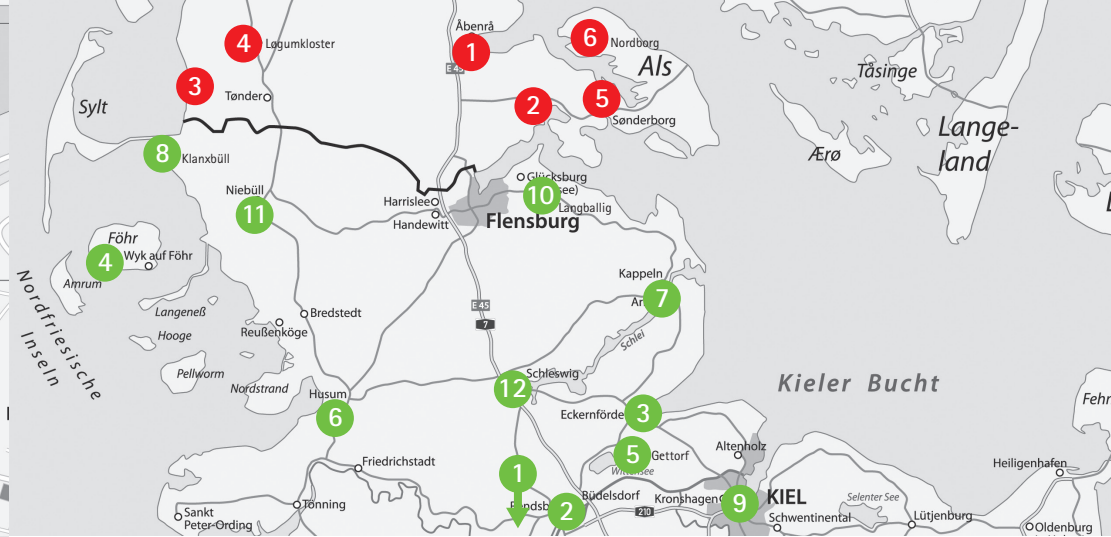

Veranstaltungsorte/ Spillesteder

Flensburg

- 1** Kirche der Diako
Marienhölungsweg 2
- 2** Gemeindezentrum Engelsby
Brahmsstraße 13
- 3** Schifffahrtsmuseum
Schiffbrücke 39
- 4** St. Marienkirche
Marienkirchhof 7
- 5** St. Jürgen Kirche
Jürgensaarder Str. 1
- 6** Sydbank
Rathausplatz 11

Übriges Schleswig-Holstein

- 1** Barmstedt
KulturSchusterei, Am Markt 16
- 2** Büdelsdorf
Kunstwerk Carlshütte,
Vorwerksallee 3
- 3** Eckernförde
Medborgerhuset,
Hans-Christian-Andersen-Weg 8
- 4** Föhr
St. Laurentii Kirche, Haus Nr. 1,
25938 Süderende
- 5** Gettorf
St. Jürgen Kirche, Kirchstraße 1
- 6** Husum
Messe Husum & Kongress,
Am Messeplatz 12-18
Speicher Husum, Hafenstraße 17
- 7** Kappeln - Ellenberg
Auferstehungskirche, Holtenuer Str. 13
- 8** Klanxbüll
Charlottenhof, Osterklanxbüll 4
- 9** Kiel
KulturForum, Andreas-Gayk-Straße 31

Dänemark

- 10** Langballig
Landschaftsmuseum Unewatt,
Unewatter Straße 1a
- 11** Niebüll
Christuskirche, Kirchenstraße 6
- 12** Schleswig
St. Johannis Kloster,
Am St. Johanniskloster 4
- 1** Aabenraa
Kliplev Kirke, Klipleve Hovedgade 2
- 2** Gråsten
Slotskirke, Gråsten Slot
- 3** Tønder
Schweizer Halle / Tønder Kulturhus,
Ribelandevej 39
- 4** Løgumkloster
Løgumkloster Kirke, Slotsgade 11
- 5** Sønderborg
Alsion, Alsion 2
- 6** Nordborg
Foreningen Nygård, Nørreskovvej 41