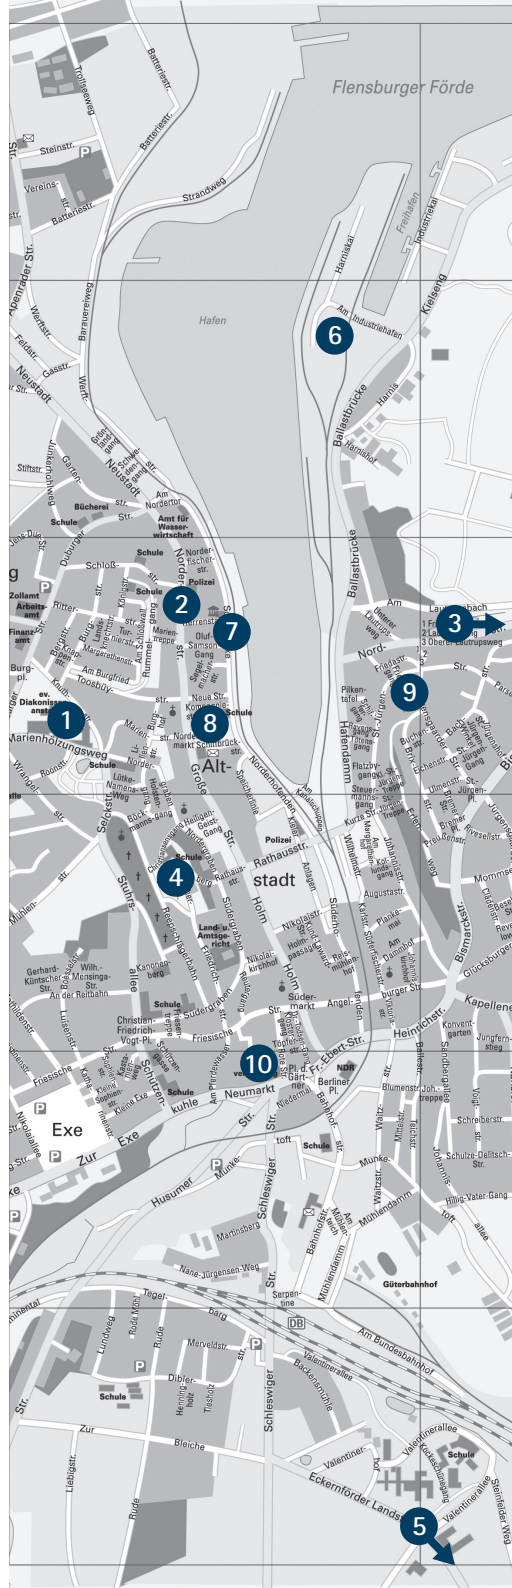

Veranstaltungsorte/ Spillesteder

Flensburg

- 1 Kirche der Diako
Marienhölungsweg 2
- 2 Flensborghus
Norderstraße 76
- 3 Gemeindezentrum Engelsby
Brahmsstraße 13
- 4 Museumsberg
Museumsberg 1
- 5 Neubauer Wagenhalle
Marie-Curie-Ring 39
- 6 Robbe & Berking Werft
Am Industriehafen 5
- 7 Schiffahrtsmuseum
Schiffbrücke 39
- 8 St. Marienkirche
Marienkirchhof 7
- 9 St. Jürgen Kirche
Jürgensaarder Str. 1
- 10 Sydbank
Rathausplatz 11

Übriges Schleswig-Holstein

- 1 Barmstedt
Kulturschusterei, Am Markt 16
- 2 Bad Oldesloe
Kultur & Bildungszentrum,
Beer-Yaacov-Weg 1
- 3 Büdelsdorf
Kunstwerk Carlshütte,
Vorwerksallee 3
- 4 Eckernförde
Medborgerhuset,
Hans-Christian-Andersen-Weg 8
- 5 Föhr
St. Laurentii Kirche, Haus Nr. 1,
25938 Süderende
- 6 Gettorf
St. Jürgen Kirche, Kirchstraße 1
- 7 Husum
Messe Husum & Kongress,
Am Messeplatz 12-18
Speicher Husum, Hafestraße 17
- 8 Kappeln - Ellenberg
Auferstehungskirche, Holtener Str. 13

Dänemark

- 9 Klanxbüll
Charlottenhof, Osterklanxbüll 4
- 10 Kiel
KulturForum, Andreas-Gayk-Straße 31
- 11 Langballig
Landschaftsmuseum Unewatt,
Unewatter Straße 1a
- 12 Niebüll
Christuskirche, Kirchenstraße 6
- 13 Schleswig
St. Johannis Kloster,
Am St. Johanniskloster 4
- 1 Aabenraa
Haus Nordschleswig, Vestergade 30
Gæzverket, Gasværksvej 20
- 2 Gråsten
Slotskirke, Gråsten Slot
- 3 Tønder
Schackenberg Slot, Schackenberg 2
- 4 Løgumkloster
Løgumkloster Kirke, Slotsgade 11
- 5 Sønderborg
Sønderborg Slot, Sønderbro 1