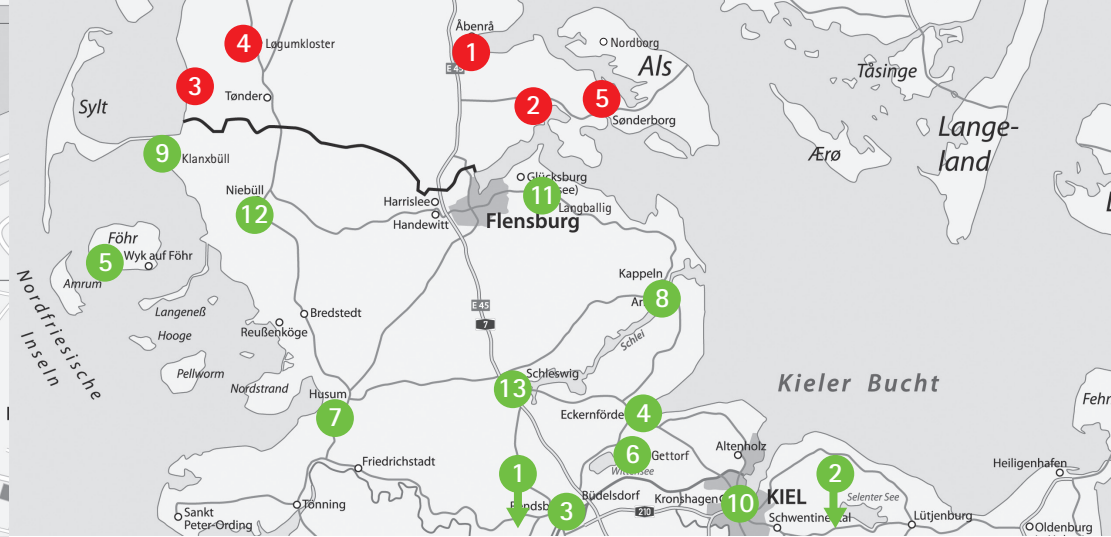

Veranstaltungsorte/ Spillesteder

Flensburg

- 1 Kirche der Diako
Marienhölungsweg 2
- 2 Flensborghus
Norderstraße 76
- 3 Gemeindezentrum Engelsby
Brahmsstraße 13
- 4 Museumsberg
Museumsberg 1
- 5 Neubauer Wagenhalle
Marie-Curie-Ring 39
- 6 Robbe & Berking Werft
Am Industriehafen 5
- 7 Schiffahrtsmuseum
Schiffbrücke 39
- 8 St. Marienkirche
Marienkirchhof 7
- 9 St. Jürgen Kirche
Jürgensaarder Str. 1
- 10 Sydbank
Rathausplatz 11

Übriges Schleswig-Holstein

- 1 Barmstedt
Kulturschusterei, Am Markt 16
- 2 Bad Oldesloe
Kultur & Bildungszentrum,
Beer-Yaacov-Weg 1
- 3 Büdelsdorf
Kunstwerk Carlshütte,
Vorwerksallee 3
- 4 Eckernförde
Medborgerhuset,
Hans-Christian-Andersen-Weg 8
- 5 Föhr
St. Laurentii Kirche, Haus Nr. 1,
25938 Süderende
- 6 Gettorf
St. Jürgen Kirche, Kirchstraße 1
- 7 Husum
Messe Husum & Kongress,
Am Messeplatz 12-18
Speicher Husum, Hafestraße 17
- 8 Kappeln - Ellenberg
Auferstehungskirche, Holtener Str. 13

Dänemark

- 9 Klanxbüll
Charlottenhof, Osterklanxbüll 4
- 10 Kiel
KulturForum, Andreas-Gayk-Straße 31
- 11 Langballig
Landschaftsmuseum Unewatt,
Unewatter Straße 1a
- 12 Niebüll
Christuskirche, Kirchenstraße 6
- 13 Schleswig
St. Johannis Kloster,
Am St. Johanniskloster 4
- 1 Aabenraa
Haus Nordschleswig, Vestergade 30
Gæzverket, Gasværksvej 20
- 2 Gråsten
Slotskirke, Gråsten Slot
- 3 Tønder
Schackenberg Slot, Schackenberg 2
- 4 Løgumkloster
Løgumkloster Kirke, Slotsgade 11
- 5 Sønderborg
Sønderborg Slot, Sønderbro 1